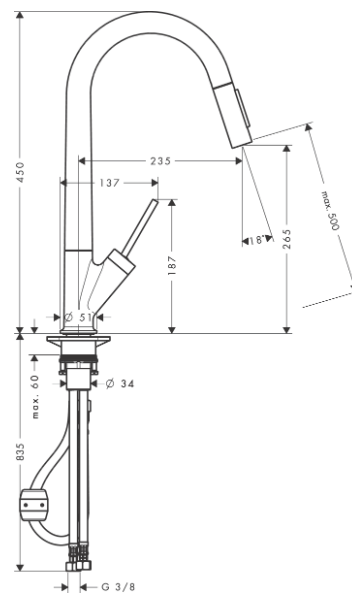

AXOR Starck
Einhebel-Küchenmischer 270 mit Ausziehbrause
 Oberflächen: **Brushed Gold Optic** Artikelnummer: **10821250**

Merkmale

- Griff rechts oder links positionierbar
- ComfortZone 270
- Schwenkbereich einstellbar in 2 Stufen auf 110° oder 150°
- Normalstrahl, Brausestrahl
- Brausestrahl arretierbar, Strahlrückstellung durch Tastendruck
- MagFit magnetische Brausehalterung
- Quick-Connect Schlauch
- maximale Durchflussmenge bei 3 bar: 9 l/min
- Joystick-Keramikmischsystem
- Rückflussverhinderer integriert
- für Durchlauferhitzer geeignet
- P-IX 19702/IOO

Technologie

Zertifikate

Produktabbildung

Maßzeichnung

AXOR Starck
Einhebel-Küchenmischer 270 mit Ausziehbrause
 Oberflächen: **Brushed Gold Optic** Artikelnummer: **10821250**

Durchflussdiagramm